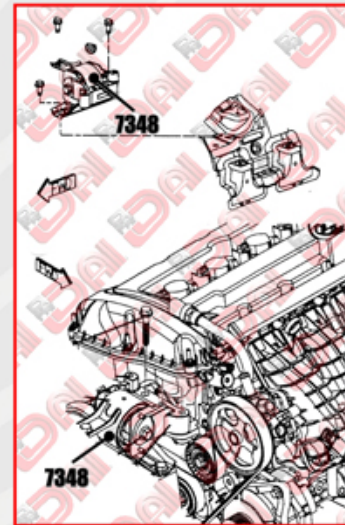

RENAULT
7347-H

ARMADORA	MODELO	AÑO	MOTOR	APLICACIÓN
RENAULT	TRAFIC	07-11	L4 1.9	SOPORTE MOTOR DERECHO

7 506024 125406

**DODGE
JEEP
MISUBISHI**
7348

ARMADORA	MODELO	AÑO	MOTOR	APLICACIÓN
DODGE	CALIBER	07-11	L4 2.4	SOPORTE MOTOR DERECHO
JEEP	COMPASS PATRIOT			
MITSUBISHI	OUTLANDER	04-11		

OEM 0510589AE

7 506024 125413

En espera de su apoyo para el buen desplazamiento de este producto, quedo de ustedes.

Atentamente

Gerencia de Ventas